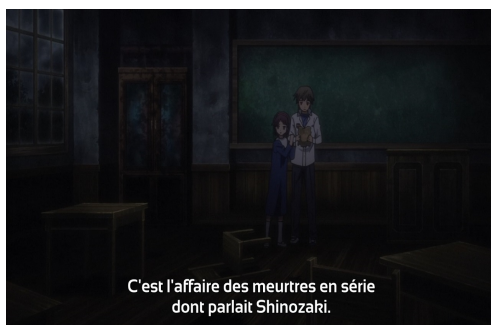

Test de Corpse Party : Les Animes

Corpse Party : Les Animes

Corpse Party : Missing Footage

Cet OAV contient un unique épisode qui dure seulement dix minutes. Il a été conçu pour être un bonus à tous ceux qui achetaient le spin-off Corpse Party - The Anthology - Sachiko's Game of Love ? Hysteric Birthday 2U. Mais évidemment il a vite été rendu accessible sur internet et on peut aujourd'hui le trouver en vostfr. La scène d'ouverture nous montre rapidement **le meurtre des enfants** survenu à l'école primaire Heavenly Host avant de faire un bond dans le temps pour s'attarder sur la vie des étudiants de Kisaragi Academy.

On y suit en à peine quelques minutes leurs vies la veille du festival de l'école. L'animé se permet surtout d'intégrer des **scènes un peu coquines** pour ravir les ados (Satoshi et sa petite sœur qui prennent un bain ensemble par exemple...). Mais en soit Corpse Party : Missing Footage n'apporte rien au scénario. Il faut plutôt le voir comme une introduction à Corpse Party : Tortured Souls !

Corpse Party : Tortured Souls

Corpse party : Tortured Souls se divise en 4 OAV d'environ une demi-heure qui sont eux-mêmes l'adaptation directe de Corpse Party : BloodCovered Repeated Fear. Entièrement disponible en Vostfr, ces animés permettront aux francophones de plonger dans l'univers des jeux Corpse Party qui, doit on le rappeler, n'ont jamais été traduits en français.

Durant ces épisodes on suivra les étudiants dans leur périple, à la recherche d'une solution pour quitter cet endroit maudit. Le jeu original comportant de multiples fins, l'animé a décidé de ne retenir que les plus mauvaises, de les compiler, et d'en faire un scénario original. Pour résumer et parler vulgairement, ils vont tous en prendre plein la gueule !